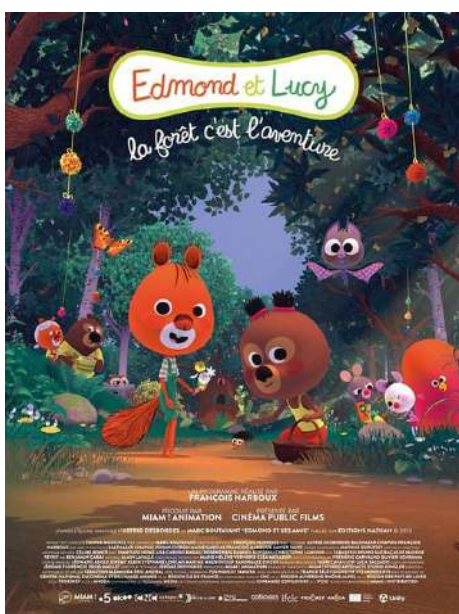

MERCREDI	JEUDI	VENDREDI	SAMEDI	DIMANCHE	LUNDI	MARDI
						14h00
		20h00				

EDMOND ET LUCY, LA FORÊT C'EST L'AVENTURE

Animation, Famille de François Narboux (0h45 - Dès 3 ans)

La forêt d'Edmond et Lucy est un monde à explorer sans fin ! Sentiers secrets, arbres centenaires, habitants mystérieux... À chaque pas, la nature révèle ses richesses et ses mystères. Pour nos deux explorateurs en herbe, l'aventure est partout. Il suffit de se laisser guider par la forêt !