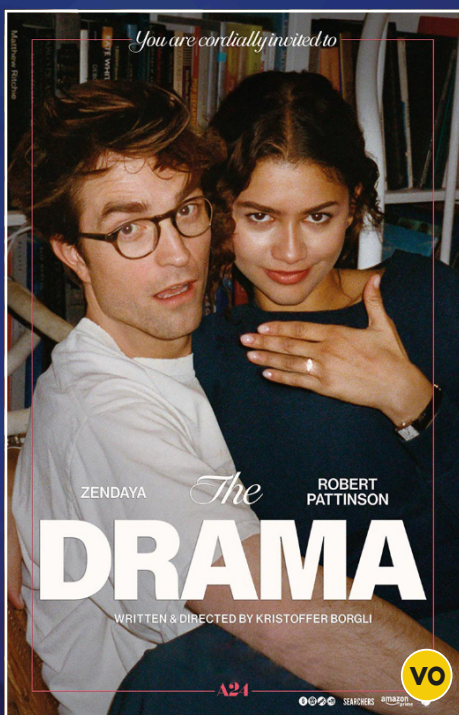

CENTRE VILLE Durée : 1h46

MER	-	17h20	18h55	21h
JEU	-	16h	18h15	20h30
VEN	-	16h	18h15	20h30
SAM	-	-	18h55	21h
DIM	13h30	16h	-	20h30
LUN	-	16h	18h15	20h30
MAR	-	16h	18h15	20h30