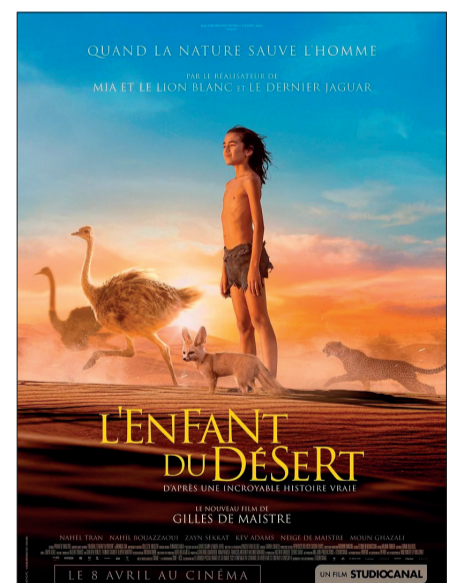

# CINÉMA PROGRAMME N°290

## veo TULLE 08 AVRIL >> 21 AVRIL 2026

05 55 29 96 54 • 36 avenue de Ventadour • [f cinemaveotulle](#) • [veocinemas.fr/veo-tulle](#)

8 > 14 AVRIL	mer 8	Jeu 9	Ven 10	Sam 11	Dim 12	Lun 13	Mar 14
<b>COCORICO 2</b> SORTIE NATIONALE	14h00 18h30 21h00	14h00 16h15 21h00	14h00 21h00	16h15 21h00	14h00 18h30 20h45	16h00 21h00	16h15 21h00
<b>L'ENFANT DU DESERT</b> SORTIE NATIONALE	14h00 16h15 20h45	14h00 18h30	14h00 16h00 20h45	14h00 18h30	10h30 14h00 16h15	16h15 18h15	18h30 21h00
COMPOSTELLE	16h00 20h30	18h15 20h45	14h30 18h15	16h00 20h45	16h00 20h30	14h15 20h45	16h00 20h45
MAUVAISE PIOCHE	16h00 18h30	16h00 21h00	14h00 18h15	14h15 18h30	16h30 18h30	14h15 18h30	16h15 18h30
CEUX QUI COMPTENT		18h30	13h45	14h00	18h15	20h45*	
LES RAYONS ET LES OMBRES		20h00		16h30	19h00	14h30	17h15
PROJET DERNIER CHANCE <b>VF VOST</b>	13h45	18h00	17h00	20h30		17h00	20h30*
LES FILLES DU CIEL	18h30	16h15	18h30	18h15	14h00	21h00	18h15
LE SIFFLET <b>12</b>	13h45		21h00	13h45	20h45	13h45*	
REMINDERS OF HIM <b>VF VOST</b>	20h45	13h45		20h45	14h00	20h30	
PRECIEUSE(S)	18h30	14h00 18h15	16h15		21h00	18h30	18h30*
<b>EN ROUTE</b> <b>MINI TOILES</b>	Séance suivie d'un atelier : Le cinéma d'animation à travers le monde →			16h30	11h00		16h00*
JUSTE UNE ILLUSION			20h30	<b>AVANT-PREMIÈRE</b>			
TOSCA			<b>OPÉRA AU CINÉMA</b>		16h00		
SESSION JEU VIDEO MARIO PARTY	18h00	Sur réservation uniquement par mail ou téléphone <b>A PARTIR DE 8 ANS</b>					
<b>SUPER MARIO GALAXY 2D 3D</b>	14h00 18h00 21h00	16h00 21h00	16h00 18h30 21h00	16h00 18h30 21h00	16h15 18h30 <b>3D</b>	14h00 18h30	16h00 21h00
WALTER LAPIN	16h45	16h15			10h45 14h00	16h15*	
JUMPERS	16h15	13h45	16h15	14h00	10h30*		