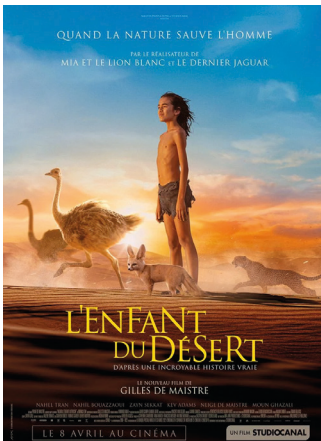

Programme du 8 au 14 avril