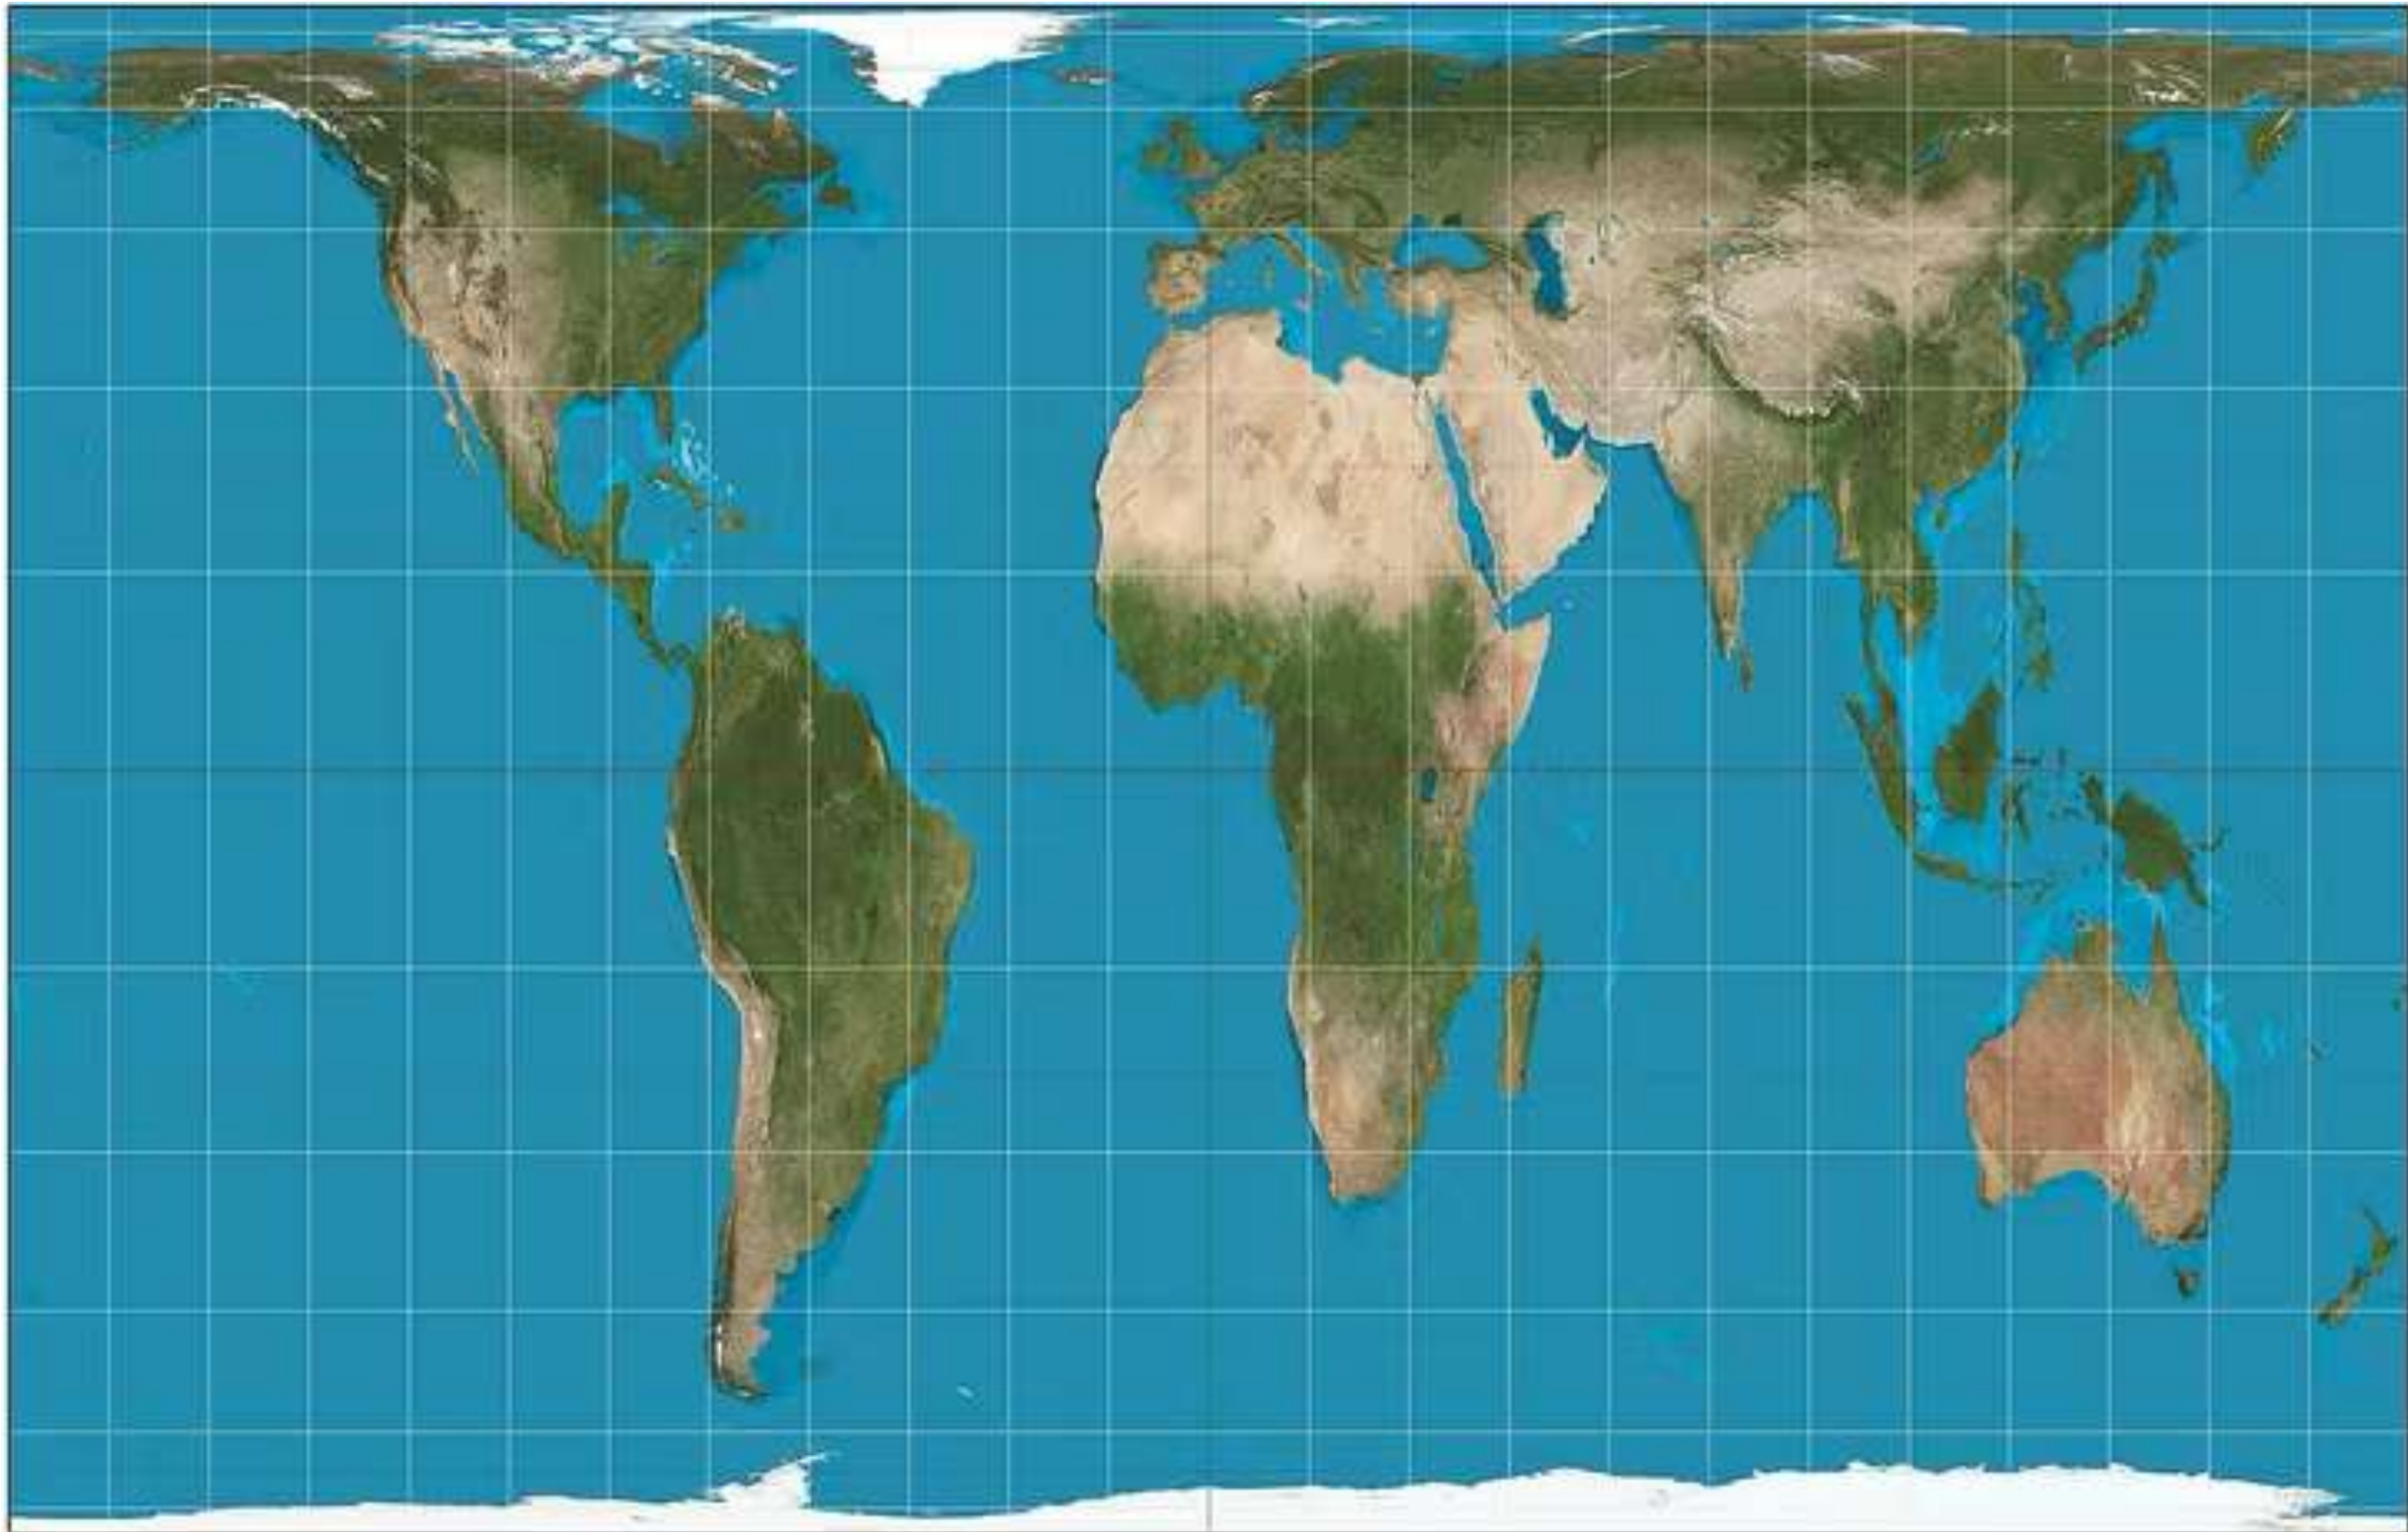

**DU SOLEIL
EN HIVER**

La Fémis, 18 min, 2005

Avec
Michel Collardey
Francis Pagnot

Projection de Robinson, 1974

Projection de Gall- Peters, James Gall (1808-1895) Arno Peters (1916-2002) 1855-1973

Quelques données...

* L'île Codaq (Codaq Qeqertaa) est la terre la plus septentrionale du monde (latitude 83°40' N)
Ministère de l'Europe et des Affaires étrangères, direction des Archives (pôle géographique) © Septembre 2023

Projection de Lambert, 1772

- Légende:**
- Erik le Rouge
 - Bjarni Herjolfsson (Saga des Groenlandais)
 - Leifr Erikson (Saga d'Erik le Rouge)
 - Leifr Erikson (Saga des Groenlandais)
 - Thorfinn Karlsefni (Saga d'Erik le Rouge)

Un oumiak

Un harpon

Un traineau

Lunettes contre la neige

Une hutte de tourbe

Un igloo

Hans Egede (1686-1758)

Carte du Groenland dessinée par Hans Egede en 1737