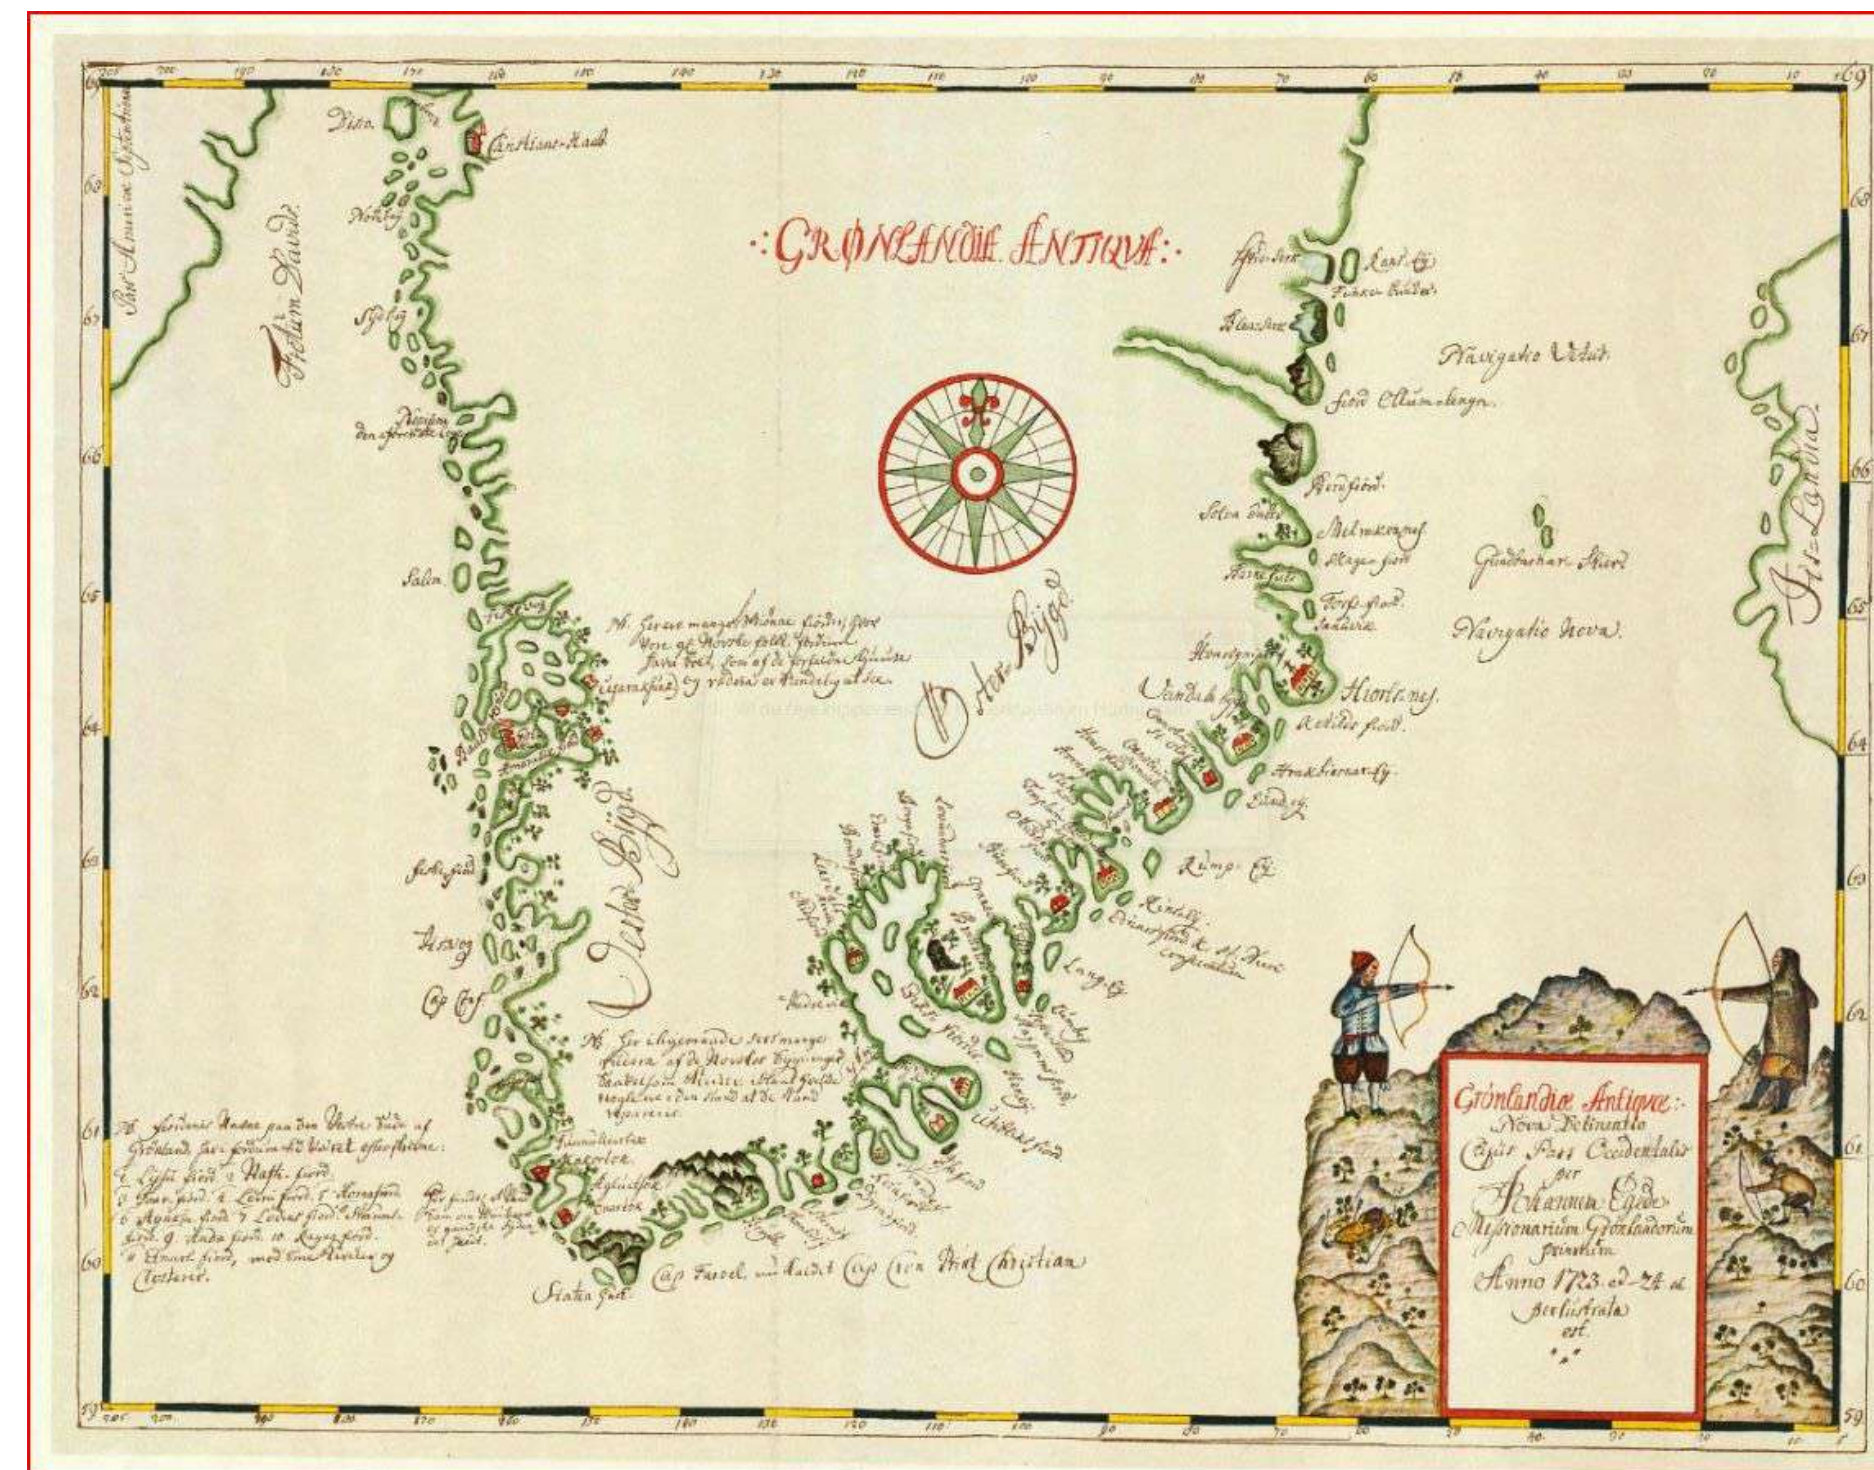

* L'île Codaq (Codaq Qeqertaa) est la terre la plus septentrionale du monde (latitude 83°40' N)
Ministère de l'Europe et des Affaires étrangères, direction des Archives (pôle géographique) © Septembre 2023

Projection de Lambert, 1772

- Légende:**
- Erik le Rouge
 - Bjarni Herjolfsson (Saga des Groenlandais)
 - Leifr Erikson (Saga d'Erik le Rouge)
 - Leifr Erikson (Saga des Groenlandais)
 - Thorfinn Karlsefni (Saga d'Erik le Rouge)

Un oumiak

Un harpon

Un traineau

Lunettes contre la neige

Une hutte de tourbe

Un igloo

Hans Egede (1686-1758)

Carte du Groenland dessinée par Hans Egede en 1737

Emanuel A. Petersen
(1894-1948)
Peintures réalisées
entre 1921 et 1948