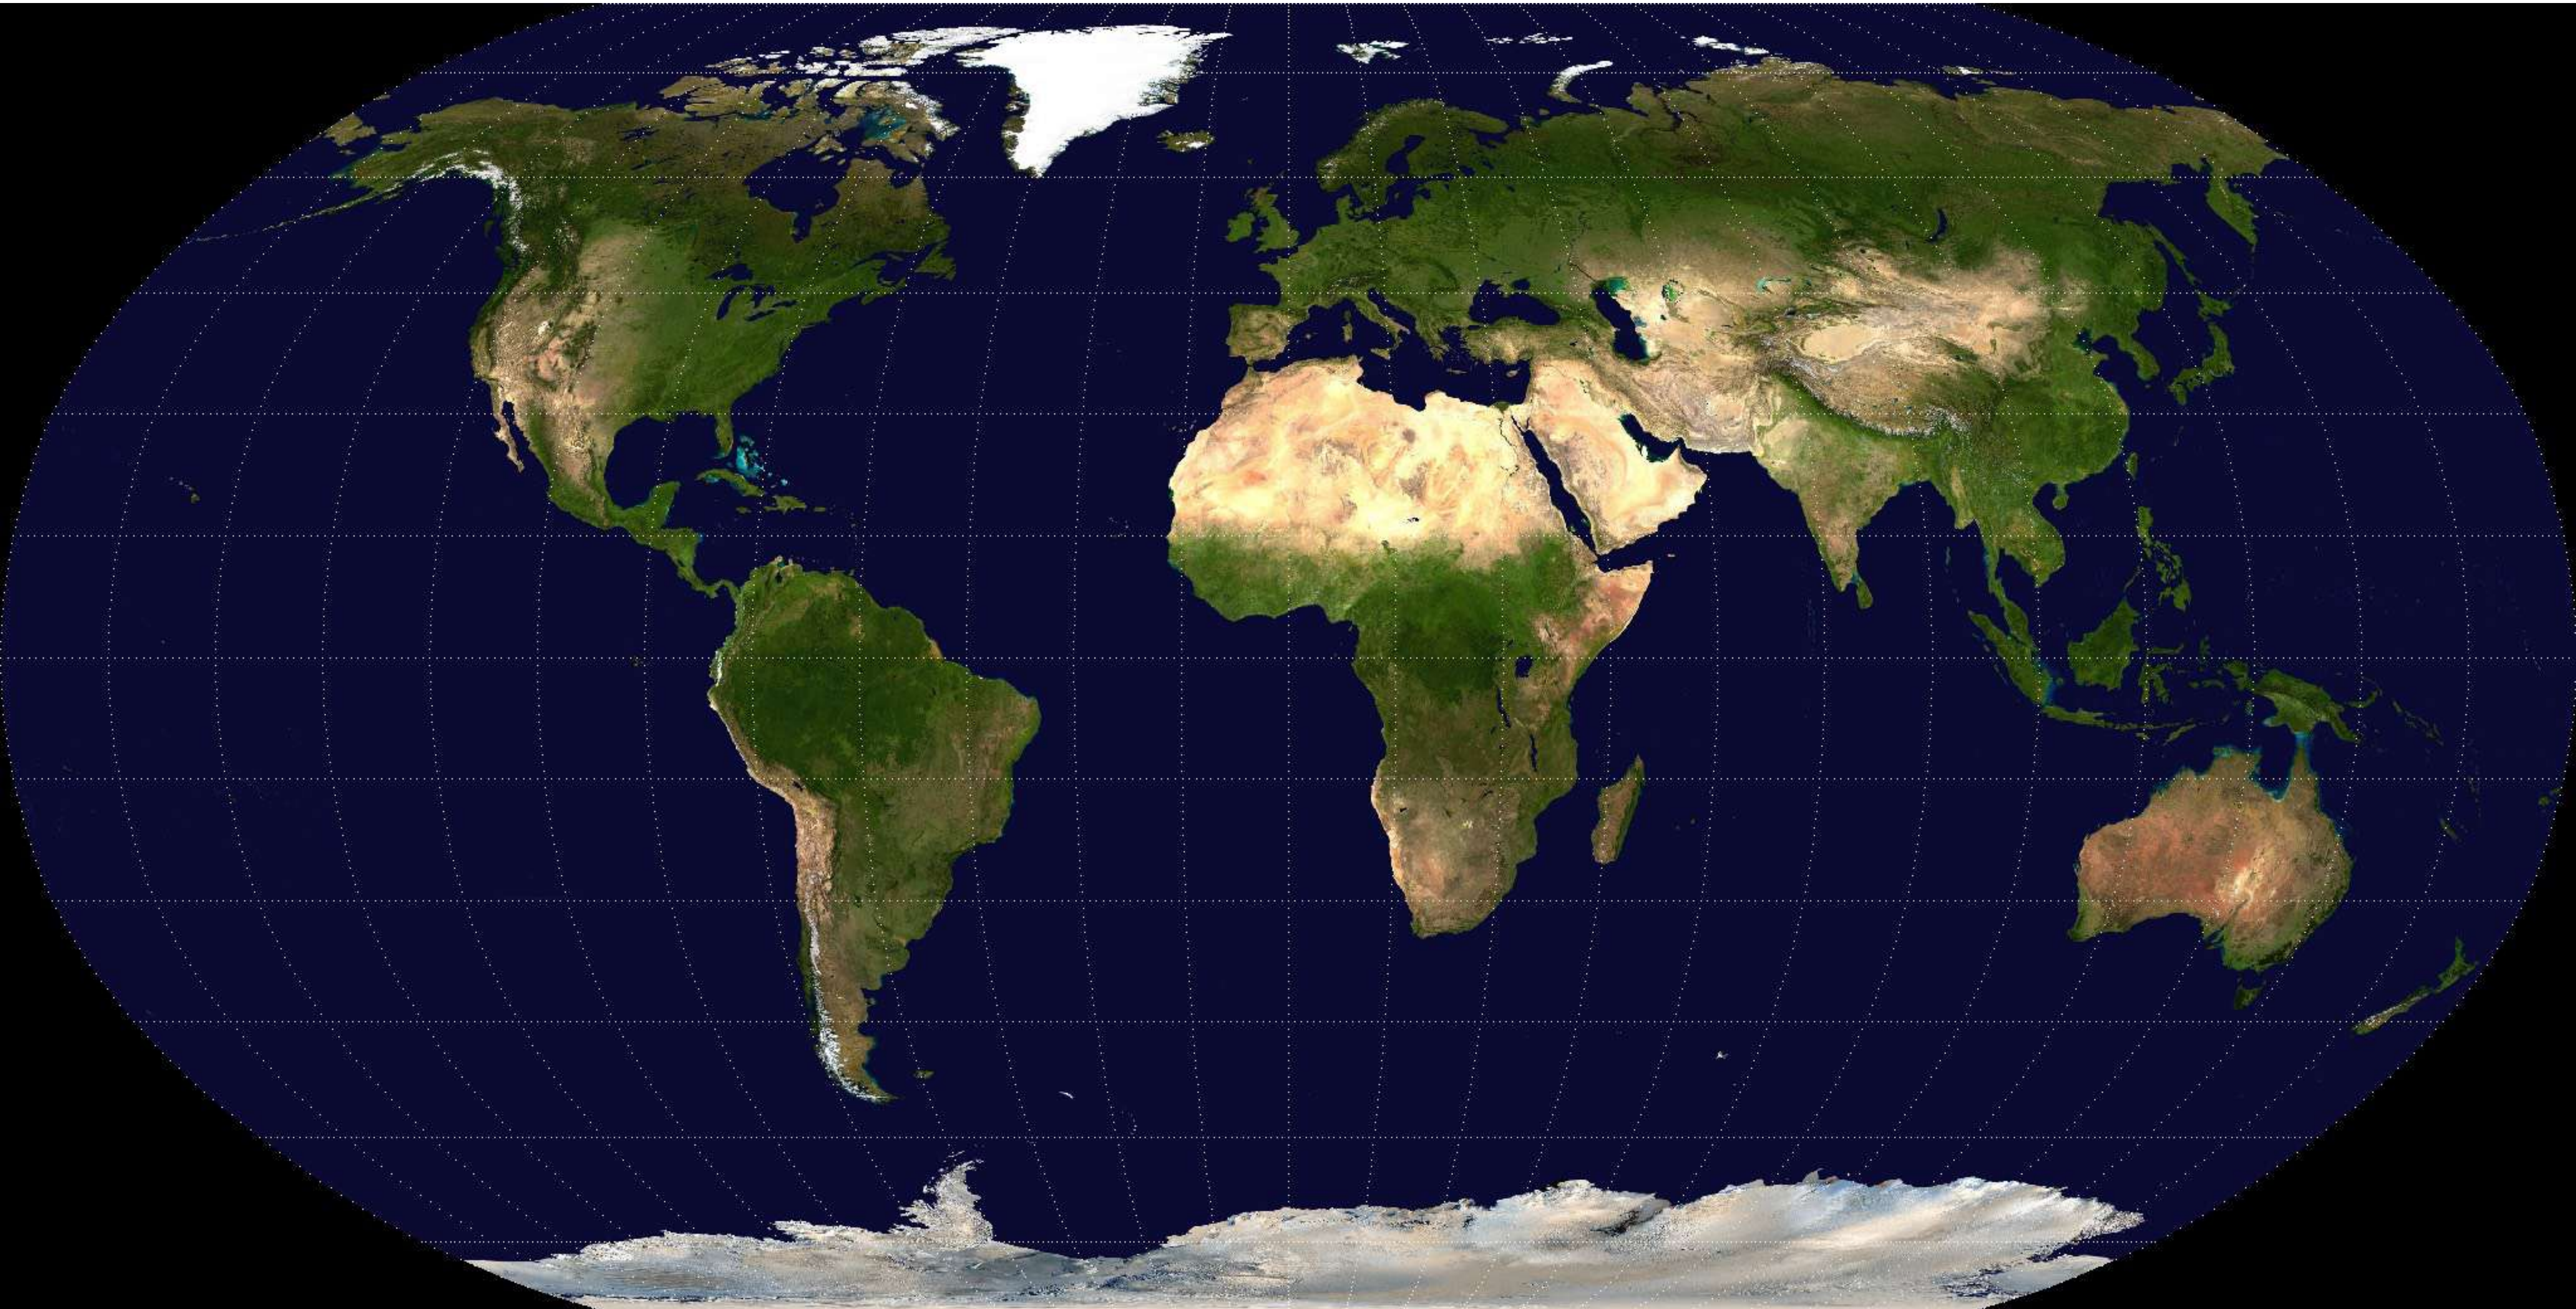

**DU SOLEIL
EN HIVER**

La Fémis, 18 min, 2005

Avec
Michel Collardey
Francis Pagnot

Projection de Robinson, 1974

Projection de Gall- Peters, James Gall (1808-1895) Arno Peters (1916-2002) 1855-1973

Quelques données...

* L'île Codaq (Codaq Qeqertaa) est la terre la plus septentrionale du monde (latitude 83°40' N)
Ministère de l'Europe et des Affaires étrangères, direction des Archives (pôle géographique) © Septembre 2023

Projection de Lambert, 1772

- Légende:**
- Erik le Rouge
 - Bjarni Herjolfsson (Saga des Groenlandais)
 - Leifr Erikson (Saga d'Erik le Rouge)
 - Leifr Erikson (Saga des Groenlandais)
 - Thorfinn Karlsefni (Saga d'Erik le Rouge)

Un oumiak

Un harpon

Un traineau

Lunettes contre la neige

Une hutte de tourbe

Un igloo

Hans Egede (1686-1758)

Carte du Groenland dessinée par Hans Egede en 1737