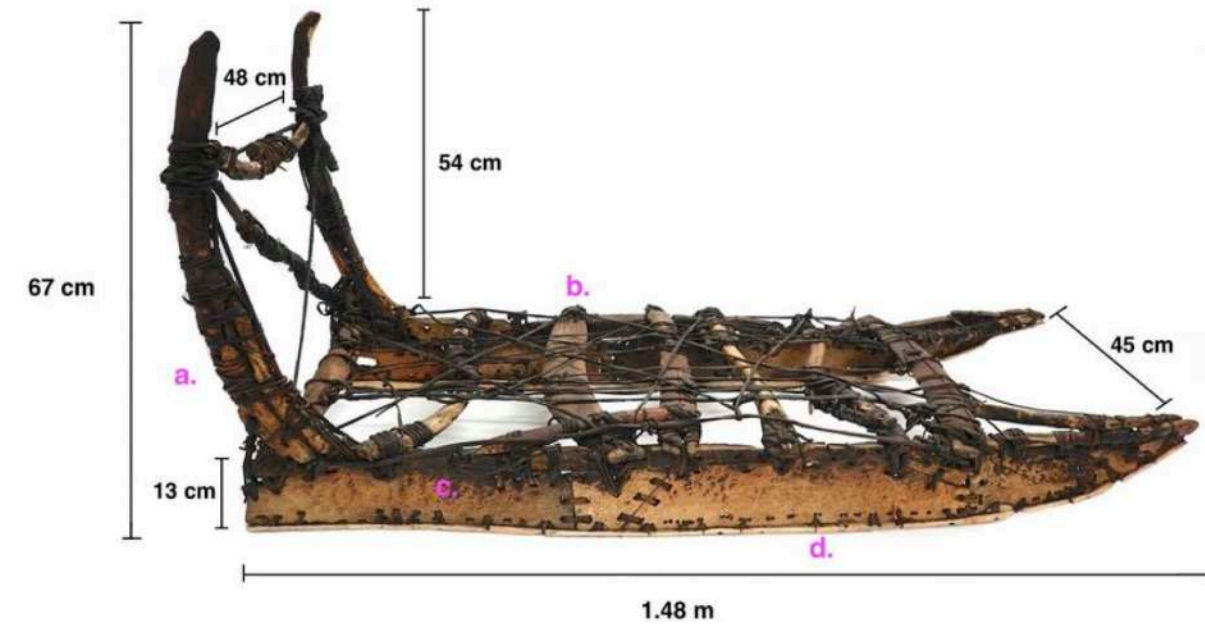

Projection de Lambert, 1772

- Légende:**
- Erik le Rouge
 - Bjarni Herjolfsson (Saga des Groenlandais)
 - Leifr Erikson (Saga d'Erik le Rouge)
 - Leifr Erikson (Saga des Groenlandais)
 - Thorfinn Karlsefni (Saga d'Erik le Rouge)

Un oumiak

Un harpon

Un traineau

Lunettes contre la neige

Une hutte de tourbe

Un igloo

Hans Egede (1686-1758)

Carte du Groenland dessinée par Hans Egede en 1737