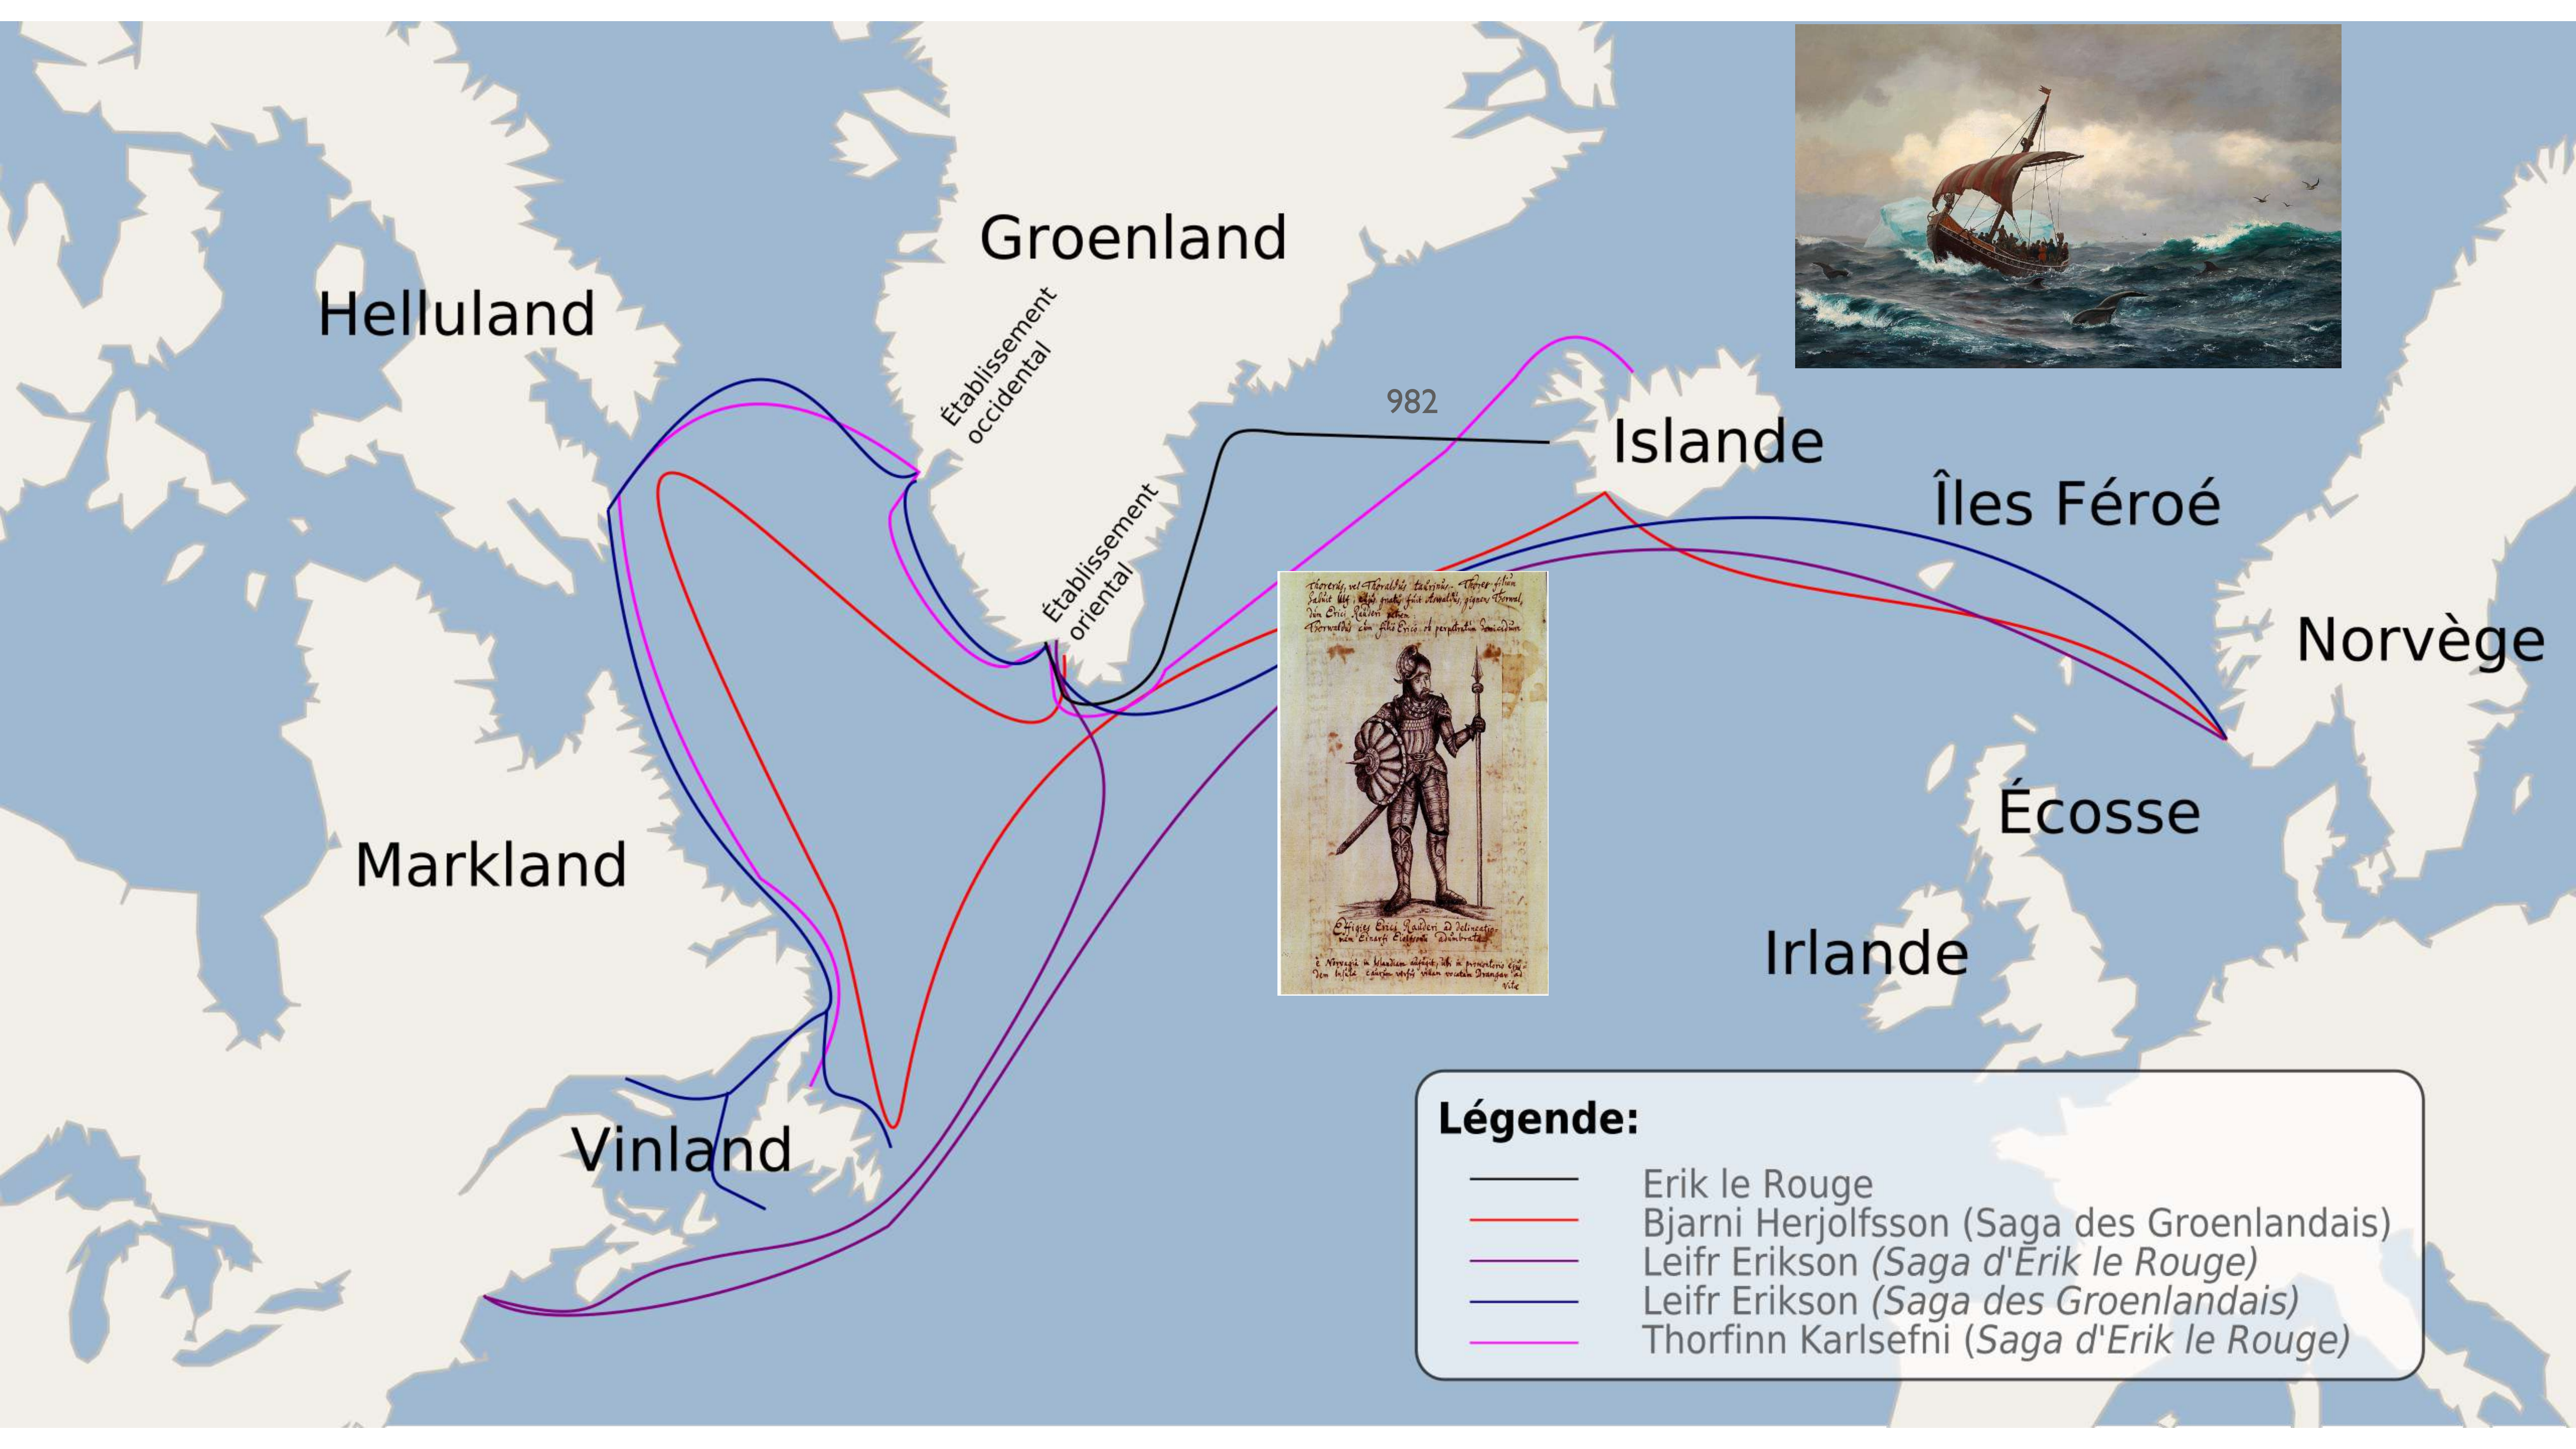

**DU SOLEIL
EN HIVER**

La Fémis, 18 min, 2005

Avec
Michel Collardey
Francis Pagnot

Projection de Robinson, 1974

Projection de Gall- Peters, James Gall (1808-1895) Arno Peters (1916-2002) 1855-1973

Quelques données...

* L'île Codaq (Codaq Qeqertaa) est la terre la plus septentrionale du monde (latitude 83°40' N)
Ministère de l'Europe et des Affaires étrangères, direction des Archives (pôle géographique) © Septembre 2023

Projection de Lambert, 1772

- Légende:**
- Erik le Rouge
 - Bjarni Herjolfsson (Saga des Groenlandais)
 - Leifr Erikson (Saga d'Erik le Rouge)
 - Leifr Erikson (Saga des Groenlandais)
 - Thorfinn Karlsefni (Saga d'Erik le Rouge)

Un oumiak

Un harpon

Un traineau

Lunettes contre la neige

Une hutte de tourbe

Un igloo

Hans Egede (1686-1758)

Carte du Groenland dessinée par Hans Egede en 1737