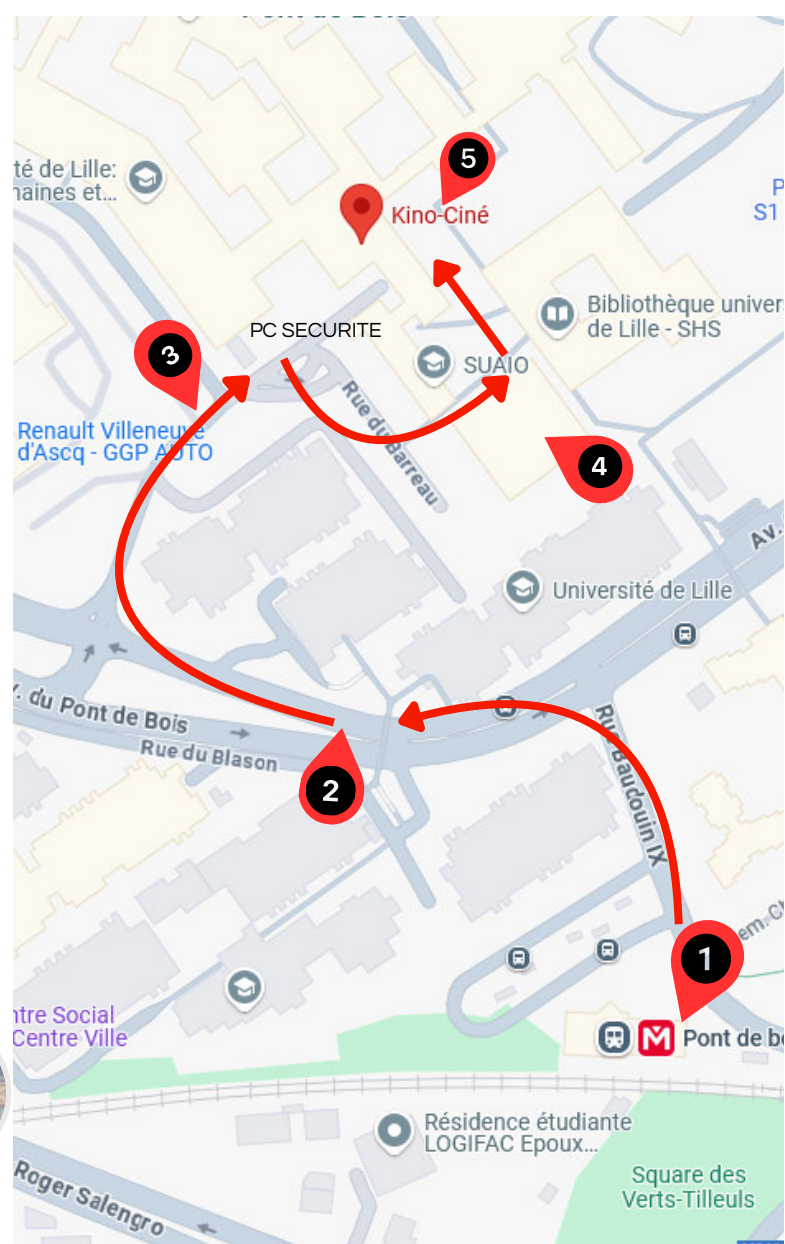

KINO
ciné

Plan D'ACCÈS

VOUS ARRIVEZ EN MÉTRO

- 1 S'arrêter à la station Pont-de-Bois
- 2 Dépasser les arrêts de bus et continuer jusqu'à l'avenue Pont de Bois
- 3 Prendre l'escalier à droite
- 4 Prendre la passerelle, jusqu'à arriver devant la bu de Lille. Continuer tout droit, vous verrez un panneau lumineux où il est inscrit "cinéma"

KINO
ciné

Plan D'ACCÈS

🤯 TOUS LES ACCÈS 🤯
SONT FERMÉS

- 1 Depuis la station de métro, continuer tout droit jusqu'au feu puis tourner à gauche
- 2 Continuer tout droit et au second tournant, prendre à droite vers le parking extérieur
- 3 Avancer jusqu'au PC sécurité puis tourner à droite et monter les escaliers se trouvant à gauche
- 4 En haut des escaliers, prendre toujours à gauche jusqu'à voir l'enseigne lumineuse
- 5 Félicitations ! Vous êtes arrivés au Kino sain et sauf ;)