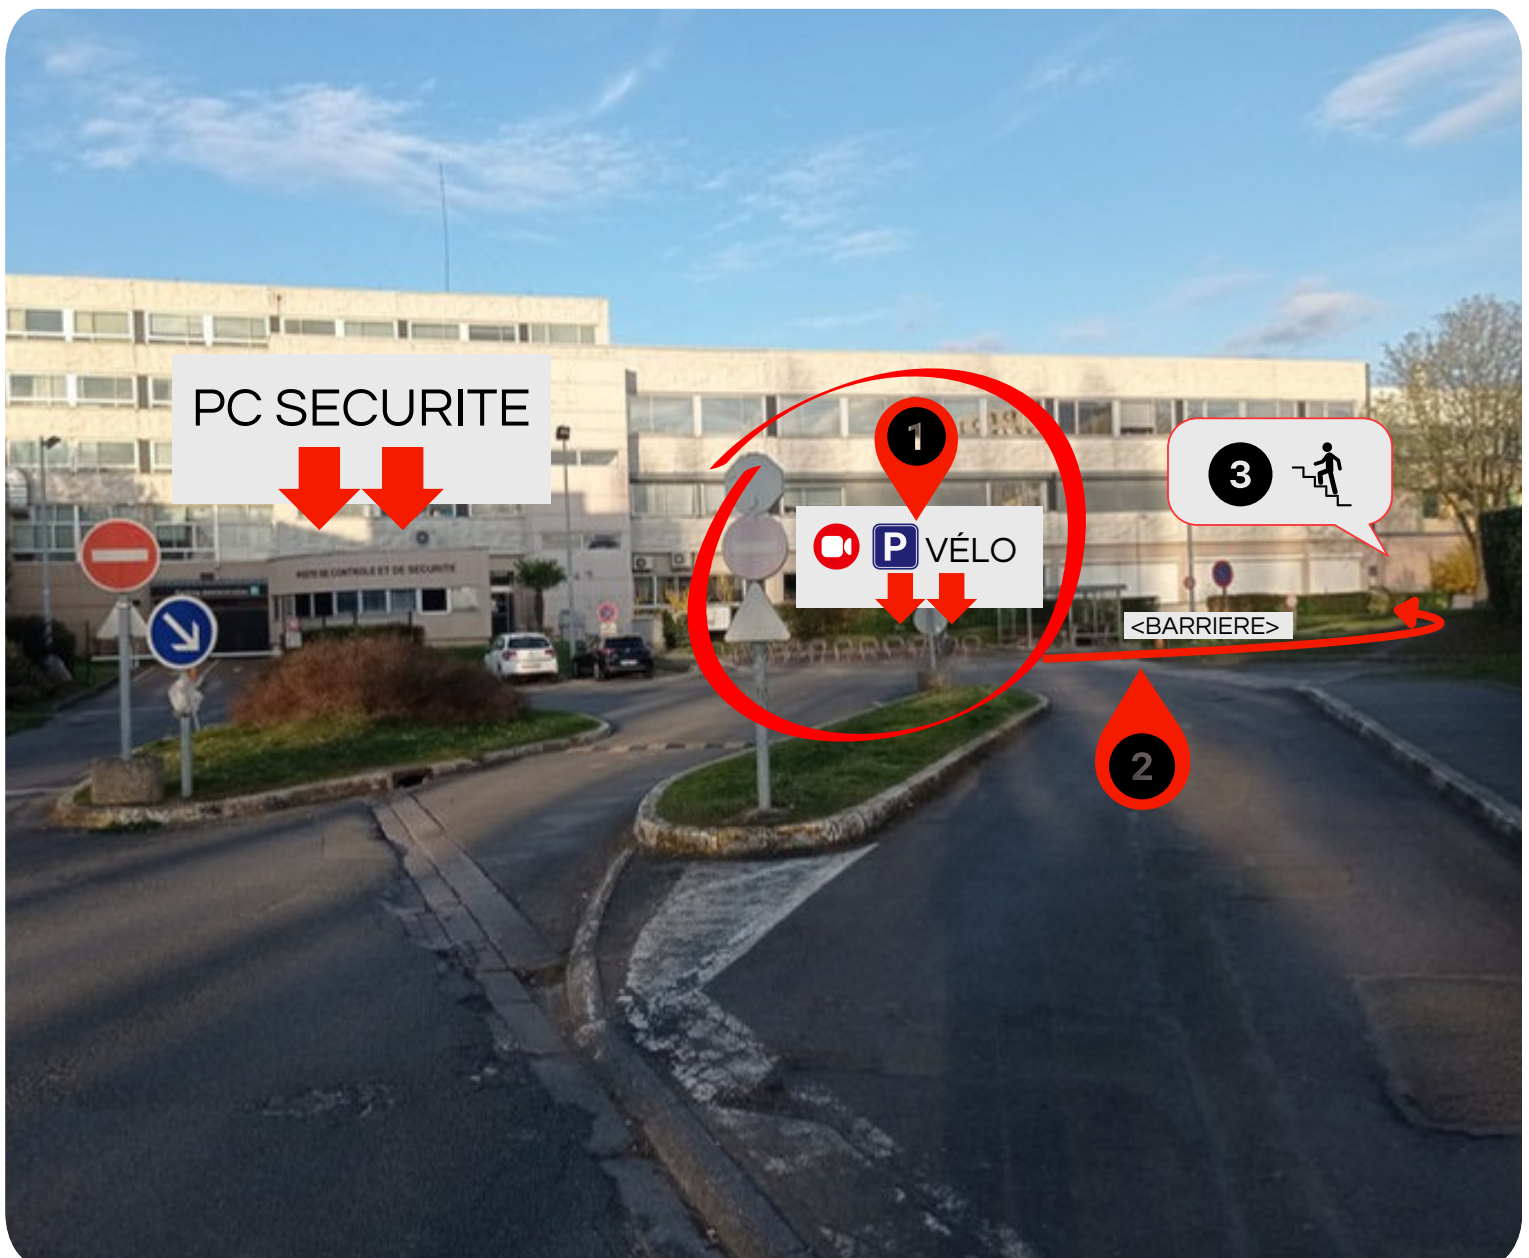

KINO
ciné

Plan D'ACCÈS

🤯 TOUS LES ACCÈS 🤯
SONT FERMÉS

- 1 Depuis la station de métro, continuer tout droit jusqu'au feu puis tourner à gauche
- 2 Continuer tout droit et au second tournant, prendre à droite vers le parking extérieur
- 3 Avancer jusqu'au PC sécurité puis tourner à droite et monter les escaliers se trouvant à gauche
- 4 En haut des escaliers, prendre toujours à gauche jusqu'à voir l'enseigne lumineuse
- 5 Félicitations ! Vous êtes arrivés au Kino sain et sauf ;)

Plan D'ACCÈS

VOUS ARRIVEZ EN VÉLO

- 1 Garer son vélo au parking vélo - sous vidéo surveillance
- 2 Contourner la barrière après le parking vélo et avancer
- 3 Prendre l'escalier à gauche
- 4 Après l'escalier, avancer et tourner à gauche. Vous verrez au loin un panneau lumineux où il est inscrit "cinéma"