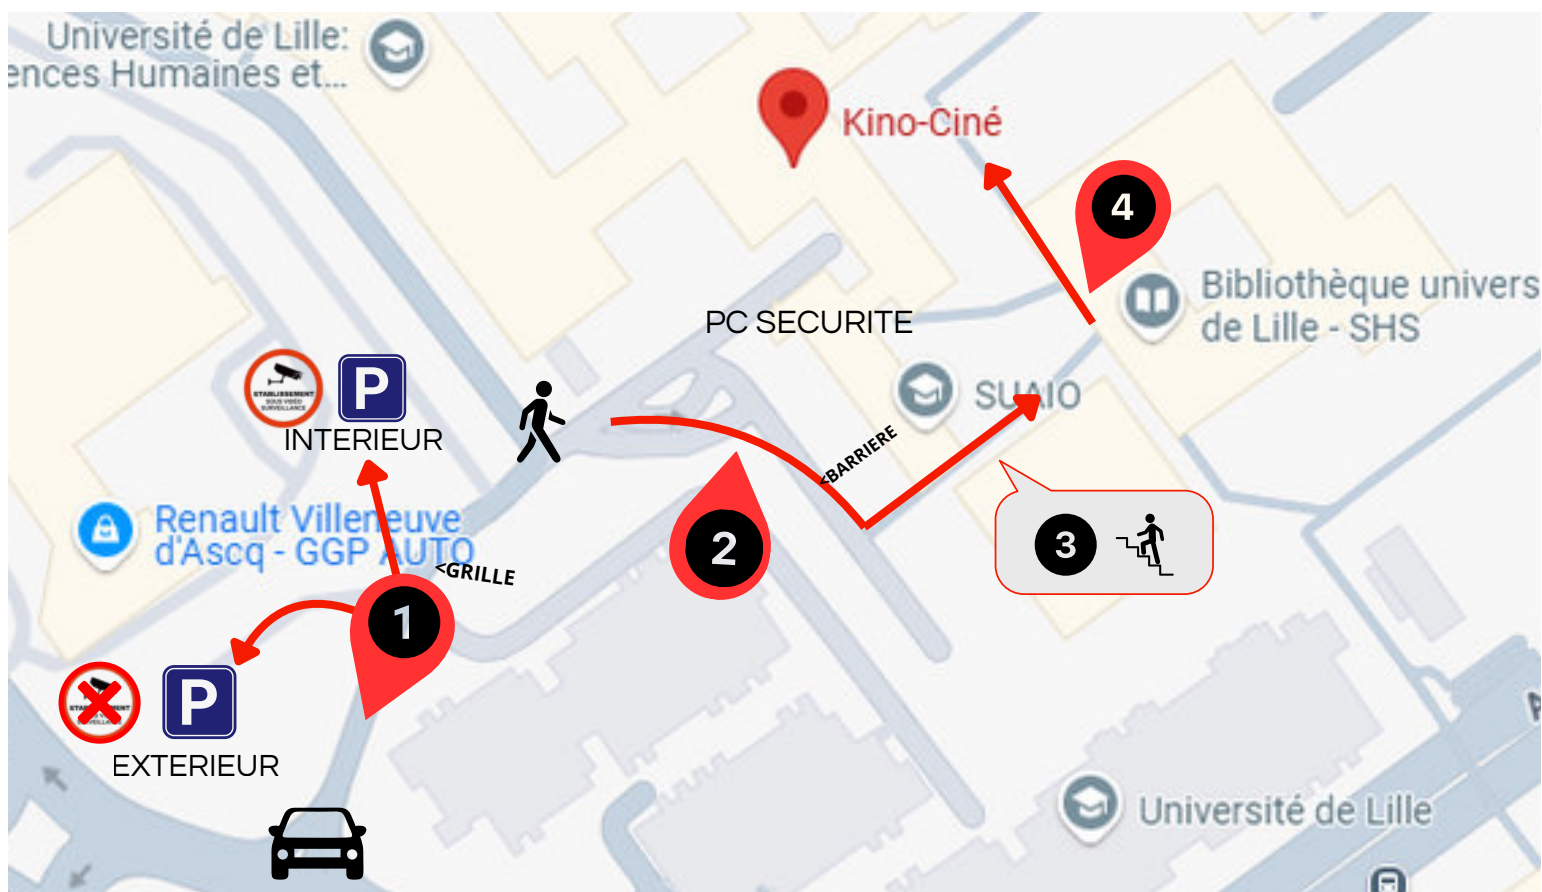

kino_cine

Kino-Cine

@Kino_Cine

Plan D'ACCÈS

 VOUS ARRIVEZ EN VOITURE

- 1 CHOISIR LE PARKING
 - int : passer la grille et tourner à gauche
 - ext : tourner à gauche avant la grille
- 2 A pied, tourner à droite devant le PC sécurité, contourner la barrière et continuer tout droit
- 3 Prendre l'escalier à gauche
- 4 Après l'escalier, tourner à gauche. Vous verrez au loin un panneau lumineux où il est inscrit "cinéma"

KINO
ciné

Plan D'ACCÈS

VOUS ARRIVEZ EN MÉTRO

- 1 S'arrêter à la station Pont-de-Bois
- 2 Dépasser les arrêts de bus et continuer jusqu'à l'avenue Pont de Bois
- 3 Prendre l'escalier à droite
- 4 Prendre la passerelle, jusqu'à arriver devant la bu de Lille. Continuer tout droit, vous verrez un panneau lumineux où il est inscrit "cinéma"