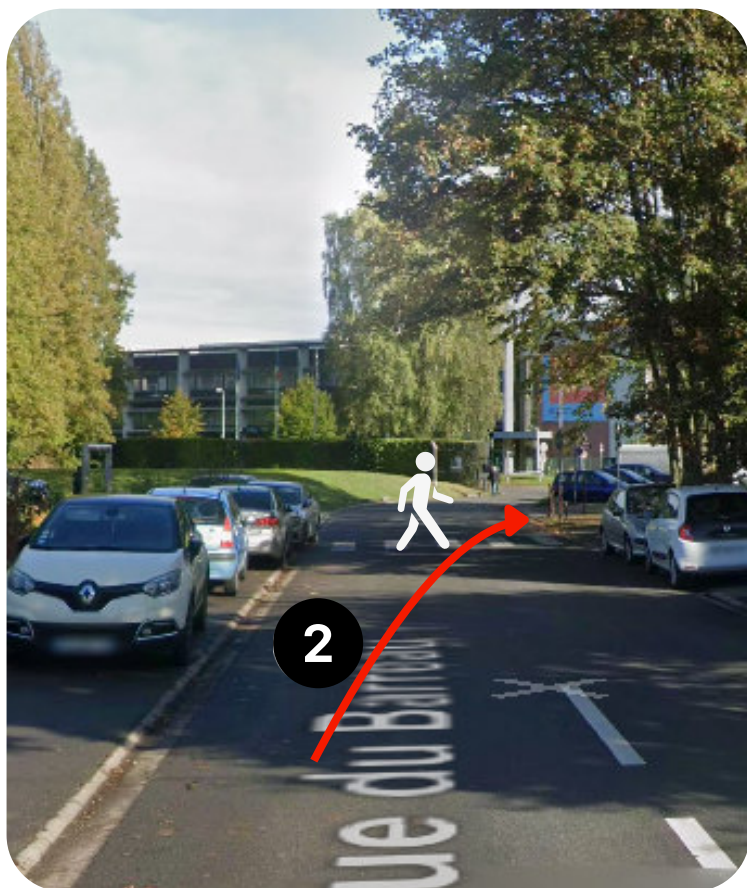

Plan D'ACCÈS

🤯 TOUS LES ACCÈS 🤯
SONT FERMÉS

1. 1 Depuis la station de métro, continuer tout droit jusqu'au feu puis tourner à gauche
2. 2 Continuer tout droit et au second tournant, prendre à droite vers le parking extérieur
3. 3 Avancer jusqu'au PC sécurité puis tourner à droite et monter les escaliers se trouvant à gauche
4. 4 En haut des escaliers, prendre toujours à gauche jusqu'à voir l'enseigne lumineuse
5. 5 Félicitations ! Vous êtes arrivés au Kino sain et sauf ;)