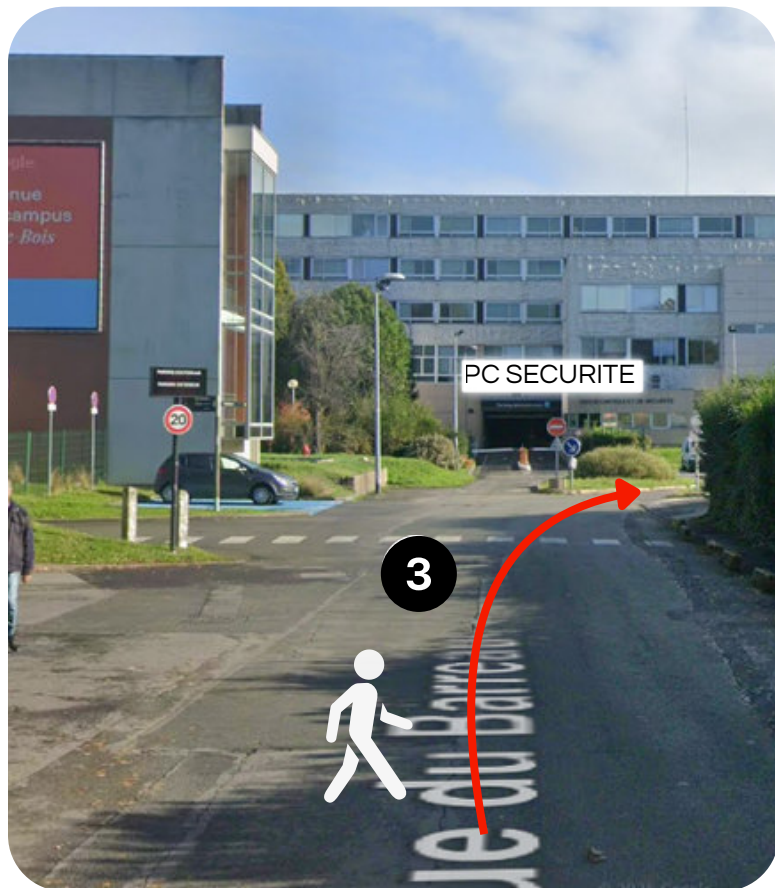

Plan D'ACCÈS

🤯 TOUS LES ACCÈS 🤯
SONT FERMÉS

1. 1 Depuis la station de métro, continuer tout droit jusqu'au feu puis tourner à gauche
2. 2 Continuer tout droit et au second tournant, prendre à droite vers le parking extérieur
3. 3 Avancer jusqu'au PC sécurité puis tourner à droite et monter les escaliers se trouvant à gauche
4. 4 En haut des escaliers, prendre toujours à gauche jusqu'à voir l'enseigne lumineuse
5. 5 Félicitations ! Vous êtes arrivés au Kino sain et sauf ;)