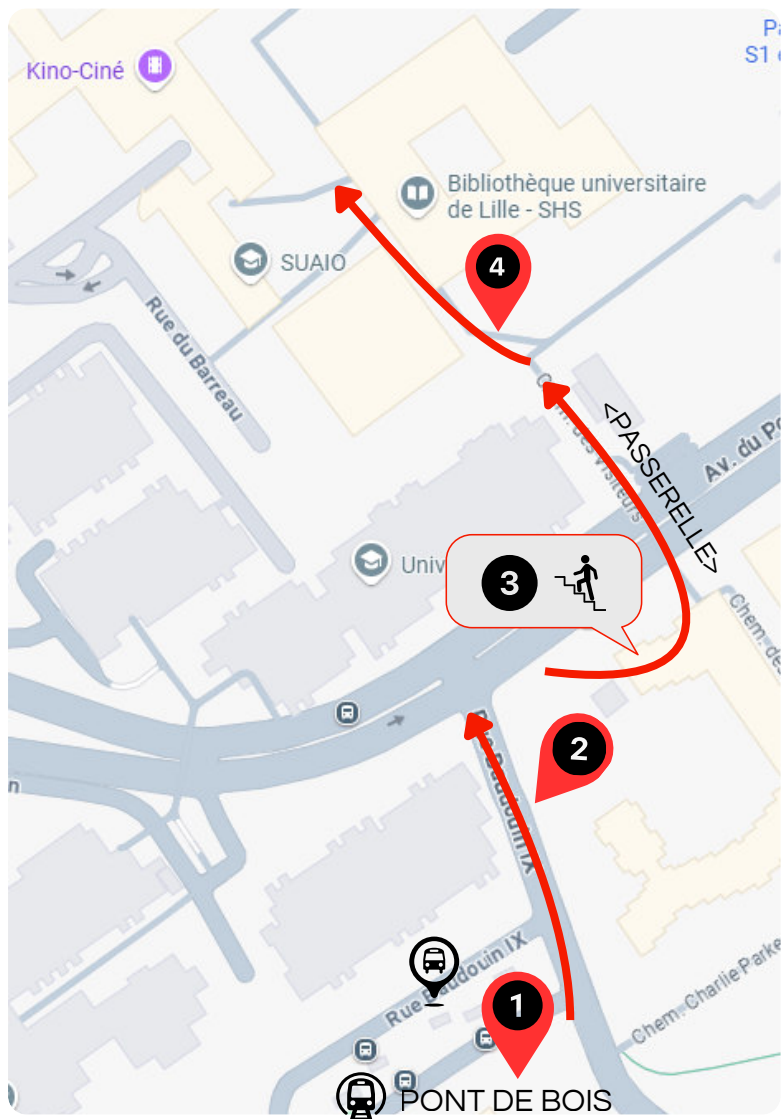

Plan D'ACCÈS

VOUS ARRIVEZ EN MÉTRO

1. 1 S'arrêter à la station Pont-de-Bois
2. 2 Dépasser les arrêts de bus et continuer jusqu'à l'avenue Pont de Bois
3. 3 Prendre l'escalier à droite
4. 4 Prendre la passerelle, jusqu'à arriver devant la bu de Lille. Continuer tout droit, vous verrez un panneau lumineux où il est inscrit "cinéma"

KINO
ciné